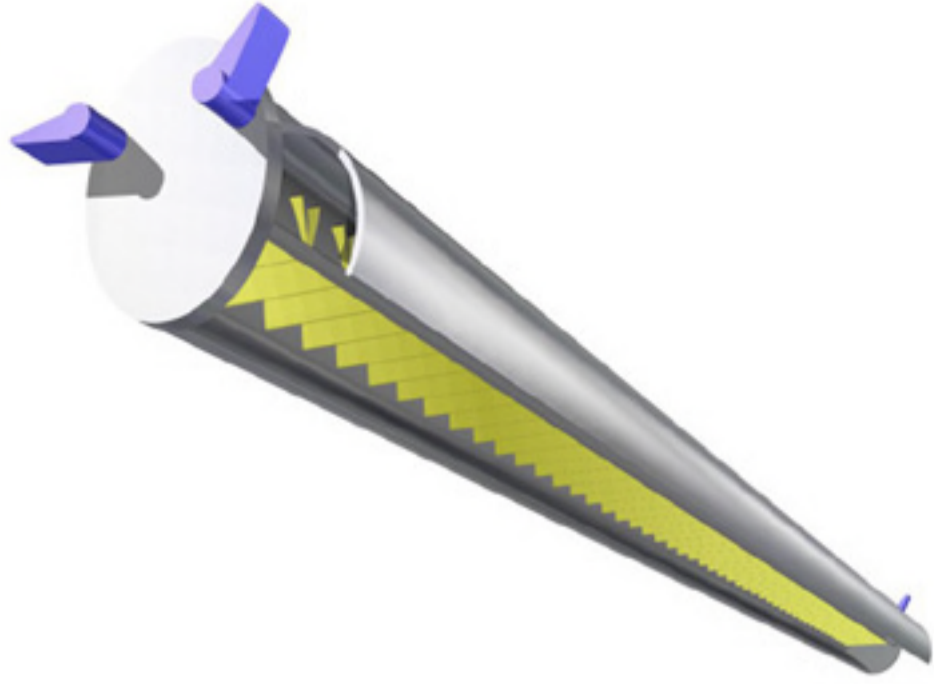

OVARAS

die Ovaras Produktfamilie besteht aus allen Leuchten, die mit dem ovalen Ovaras-Baselineprofil hergestellt werden.

OVARAS WALL

OVARAS BASELINE

REFLEKTOR Mlro 8/9 matt
 Länge passend für FQ 54W
 mit Schnappverschlüssen stirnseits

BLENDKLAPPEN AUS ROHR 80X3 MM
 STIRNSEITEN MIT AUFSCHLAGFALZ
 FÜR BLENDKLAPPEN

EVG IM DECKENBALDACHIN

SCHNITT M 1:1

Regietischleuchte
 werklicht von peter euser

Wörthstrasse 39
 81667 München
 Fon 4802386
 Fax 4701935
 e-mail :
 kontakt@werklicht.de

Planinhalt: SCHNITT
 Version: 1
 Datum: 15.6.2006
 Projekt: Plazamedia

Leuchtmittel T 5 FH oder FQ Lampen (werkzeugloser Wechsel)
 Längsausblendung über Lamellenraster(werkzeugloser Wechsel)
 Seitliche Entblendung über Rinnenreflektor
 + manuell (werkzeuglos)bedienbare Blendflügel
 stufenlose Dimmung über individuelle Fernbedienung

Mitarbeit: Llanes

Realisation : Euser + Degen

Aufgabe war die Realisierung dreier zerlegbarer Kronleuchter zur festlichen Beleuchtung des grossen Saales im internationalen Kongresszentrum München

KRONLEUCHTER ICM