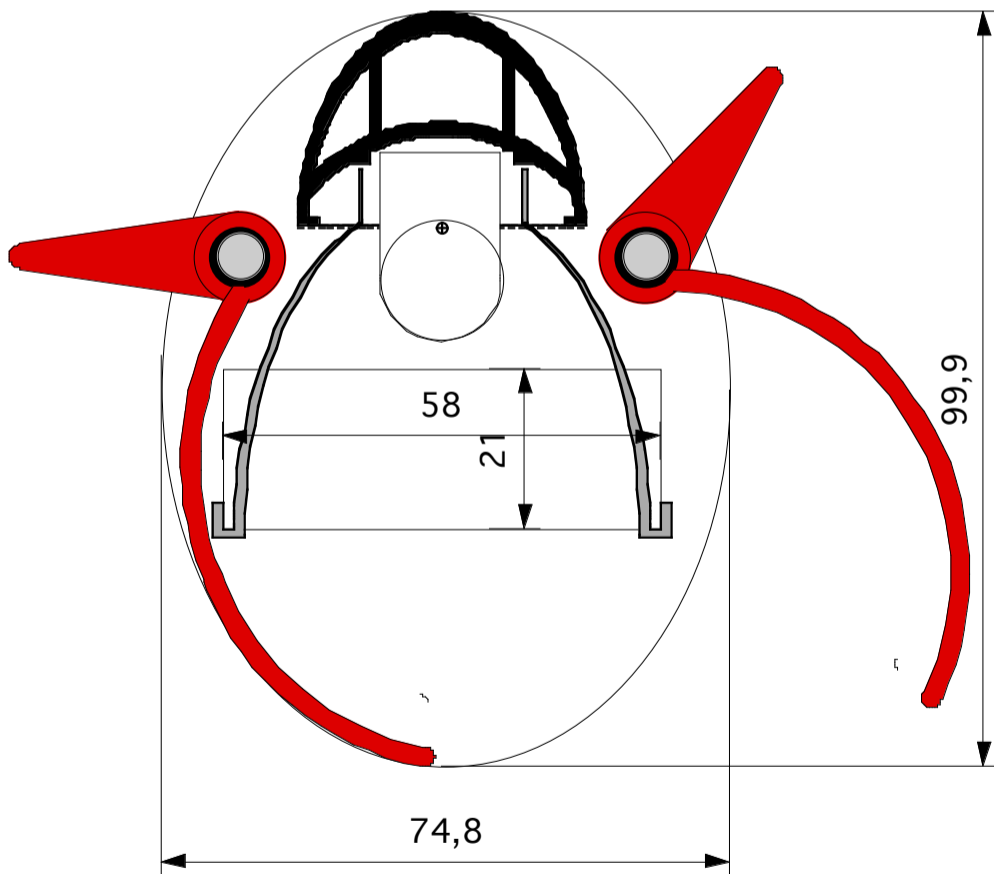

OVARAS

die Ovaras Produktfamilie besteht aus allen Leuchten, die mit dem ovalen Ovaras-Baselineprofil hergestellt werden.

OVARAS WALL

OVARAS BASELINE

REFLEKTOR Mlro 8/9 matt
 Länge passend für FQ 54W
 mit Schnappverschlüssen stirnseits

BLENDKLAPPEN AUS ROHR 80X3 MM
 STIRNSEITEN MIT AUFSCHLAGFALZ
 FÜR BLENDKLAPPEN

EVG IM DECKENBALDACHIN

SCHNITT M 1:1

Regietischleuchte
 werklicht von peter euser

Wörthstrasse 39
 81667 München
 Fon 4802386
 Fax 4701935
 e-mail :
 kontakt@werklicht.de