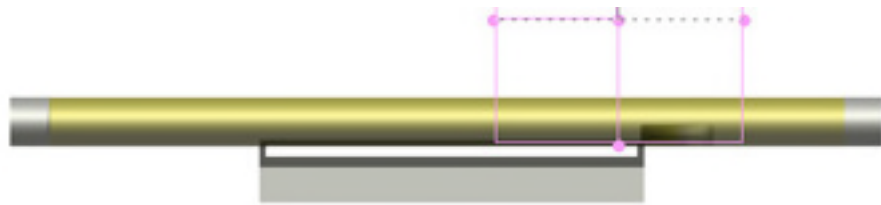

OVARAS

die Ovaras Produktfamilie besteht aus allen Leuchten, die mit dem ovalen Ovaras-Baselineprofil hergestellt werden.

OVARAS WALL

OVARAS BASELINE

REFLEKTOR Mlro 8/9 matt
 Länge passend für FQ 54W
 mit Schnappverschlüssen stirnseits

BLENDKLAPPEN AUS ROHR 80X3 MM
 STIRNSEITEN MIT AUFSCHLAGFALZ
 FÜR BLENDKLAPPEN

EVG IM DECKENBALDACHIN

SCHNITT M 1:1

Regietischleuchte
 werklicht von peter euser

Wörthstrasse 39
 81667 München
 Fon 4802386
 Fax 4701935
 e-mail :
 kontakt@werklicht.de

Planinhalt: SCHNITT
 Version: 1
 Datum: 15.6.2006
 Projekt: Plazamedia

Leuchtmittel T 5 FH oder FQ Lampen (werkzeugloser Wechsel)
 Längsausblendung über Lamellenraster(werkzeugloser Wechsel)
 Seitliche Entblendung über Rinnenreflektor
 + manuell (werkzeuglos)bedienbare Blendflügel
 stufenlose Dimmung über individuelle Fernbedienung

Mitarbeit: Llanes

Realisation : Euser + Degen

Aufgabe war die Realisierung dreier zerlegbarer Kronleuchter zur festlichen Beleuchtung des grossen Saales im internationalen Kongresszentrum München

KRONLEUCHTER ICM