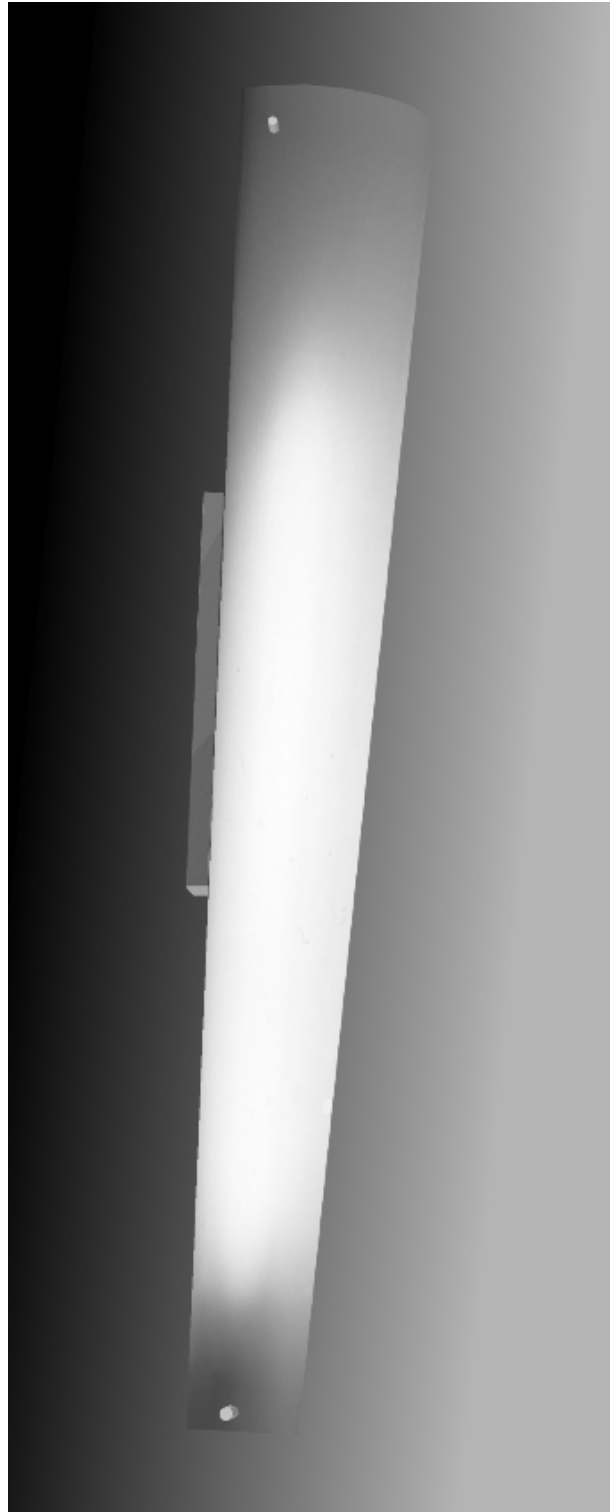

OVARAS

die Ovaras Produktfamilie besteht aus allen Leuchten, die mit dem ovalen Ovaras-Baselineprofil hergestellt werden.

OVARAS WALL

OVARAS BASELINE

REFLEKTOR Mlro 8/9 matt
 Länge passend für FQ 54W
 mit Schnappverschlüssen stirnseits

Ovaras WA II

OVARAS

ARCUS V PE

Stele I

Stele II

KRONLEUCHTER ICM

Bauherr : Messe München

Planung : Kaup Scholz Jesse + Partner