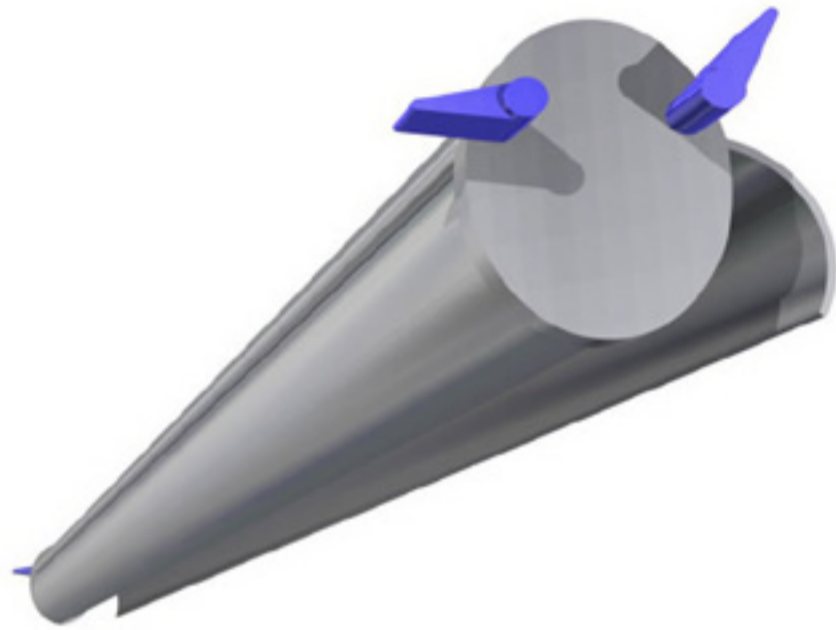

OVARAS

die Ovaras Produktfamilie besteht aus allen Leuchten, die mit dem ovalen Ovaras-Baselineprofil hergestellt werden.

OVARAS WALL

OVARAS BASELINE

REFLEKTOR Mlro 8/9 matt
 Länge passend für FQ 54W
 mit Schnappverschlüssen stirnseits

BLENDKLAPPEN AUS ROHR 80X3 MM
 STIRNSEITEN MIT AUFSCHLAGFALZ
 FÜR BLENDKLAPPEN

EVG IM DECKENBALDACHIN

SCHNITT M 1:1

Regietischleuchte
 werklicht von peter euser

Wörthstrasse 39
 81667 München
 Fon 4802386
 Fax 4701935
 e-mail :
 kontakt@werklicht.de

Planinhalt: SCHNITT
 Version: 1
 Datum: 15.6.2006
 Projekt: Plazamedia

Leuchtmittel T 5 FH oder FQ Lampen (werkzeugloser Wechsel)
 Längsausblendung über Lamellenraster(werkzeugloser Wechsel)
 Seitliche Entblendung über Rinnenreflektor
 + manuell (werkzeuglos)bedienbare Blendflügel
 stufenlose Dimmung über individuelle Fernbedienung

Mitarbeit: Llanes

Realisation : Euser + Degen

Aufgabe war die Realisierung dreier zerlegbarer Kronleuchter zur festlichen Beleuchtung des grossen Saales im internationalen Kongresszentrum München

KRONLEUCHTER ICM