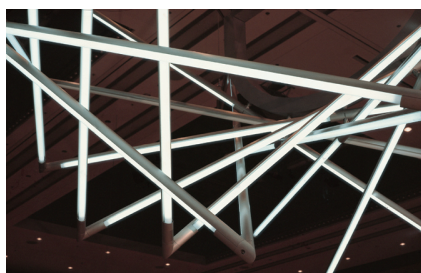

Gemeindesaal 14 Nothelfer München

Planung:
Arch.Büro Hoeflmayer
Realisierung:
werklicht

KRONLEUCHTER ICM

Bauherr : Messe München

Planung : Kaup Scholz Jesse + Partner

Mitarbeit: Llanes

Realisation : Euser + Degen

Aufgabe war die Realisierung dreier zerlegbarer Kronleuchter zur festlichen Beleuchtung des grossen Saales im internationalen Kongresszentrum München

KRONLEUCHTER ICM

Bauherr : Messe München

Planung : Kaup Scholz Jesse + Partner

Mitarbeit: Llanes

Realisation : Euser + Degen

Aufgabe war die Realisierung dreier zerlegbarer Kronleuchter zur festlichen Beleuchtung des grossen Saales im internationalen Kongresszentrum München